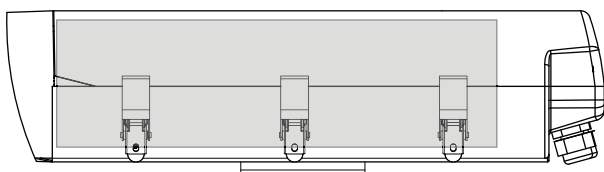

Regio	Certificering
Europa	CE UHI-OGx

Installatie/configuratie

Afmetingen in mm voor UHI-OG(S)-0
Camerabehuizingen voor Binnen

81 x 89 x 262 mm (H x W x L)
3.2 x 3.5 x 10.3 in. (H x W x L)

mm
in.

Afmetingen in mm voor alle uitvoeringen, maximaal
beschikbare interne ruimte (gebaseerd op afmetingen
van camera en objectief)