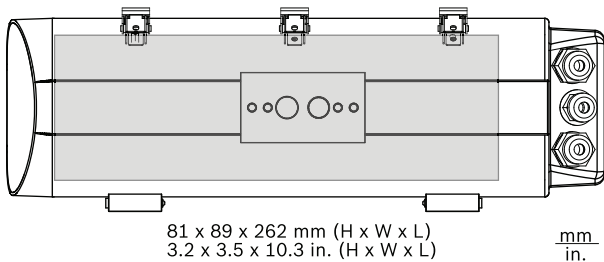

Regio	Certificering
Europa	CE UHI-OGx

Installatie/configuratie

Afmetingen in mm voor UHI-OG(S)-0
Camerabehuizingen voor Binnen

81 x 89 x 262 mm (H x W x L)
3.2 x 3.5 x 10.3 in. (H x W x L)

mm
in.

Afmetingen in mm voor alle uitvoeringen, maximaal
beschikbare interne ruimte (gebaseerd op afmetingen
van camera en objectief)

Elektrisch/Mechanisch

Kabelinvoer aan achterzijde	1 x, kabeldiameter 4,0 tot 7,0 mm
Kabelinvoer aan achterzijde	2 x, kabeldiameter 6,5 tot 10,5 mm
Kabelinvoer aan onderzijde	2 x, kabeldiameter 4,0 tot 7,0 mm
Venster	glas met een dikte van 3 mm
Borgklemmen	Inclusief sabotagebestendige schroeven
Cameravoeding	24/120/230 VAC, 50/60 Hz, 6,3 A
Camerabevestiging	Verwijderbare camera/objectief-beugel, vastgezet met twee schroeven
Max. grootte camera + objectief (H x B x L)	81 x 89 x 317 mm
Constructie	Aluminium behuizing, neopreen pakkingen, roestvaststalen bevestigingsmateriaal
Afmetingen	Zie tekeningen
Gewicht	2,3 kg
Montage	2 paar schroefgaten
schroefdraad	1/4-20
twee aan binnenzijde	50,8 mm centrum-op-centrumafstand
twee aan buitenzijde	73,7 mm centrum-op-centrumafstand
Kleur	Grijs