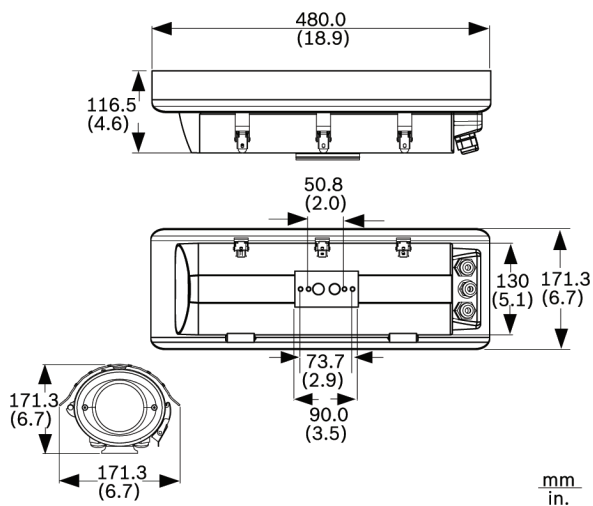

Regio	Certificering
Europa	CE UHI-OGx

Installatie/configuratie

Afmetingen in mm voor UHI-OG(S)-0
Camerabehuizingen voor Binnen

81 x 89 x 262 mm (H x W x L)
3.2 x 3.5 x 10.3 in. (H x W x L)

mm
in.

Afmetingen in mm voor alle uitvoeringen, maximaal
beschikbare interne ruimte (gebaseerd op afmetingen
van camera en objectief)

Elektrisch/Mechanisch

Kabelinvoer aan achterzijde	1 x, kabeldiameter 4,0 tot 7,0 mm
Kabelinvoer aan achterzijde	2 x, kabeldiameter 6,5 tot 10,5 mm
Kabelinvoer aan onderzijde	2 x, kabeldiameter 4,0 tot 7,0 mm
Venster	glas met een dikte van 3 mm
Borgklemmen	Inclusief sabotagebestendige schroeven
Cameravoeding	24/120/230 VAC, 50/60 Hz, 6,3 A
Camerabevestiging	Verwijderbare camera/objectief-beugel, vastgezet met twee schroeven
Max. grootte camera + objectief (H x B x L)	81 x 89 x 317 mm
Constructie	Aluminium behuizing, neopreen pakkingen, roestvaststalen bevestigingsmateriaal
Afmetingen	Zie tekeningen
Gewicht	2,3 kg
Montage	2 paar schroefgaten
schroefdraad	1/4-20
twee aan binnenzijde	50,8 mm centrum-op-centrumafstand
twee aan buitenzijde	73,7 mm centrum-op-centrumafstand
Kleur	Grijs