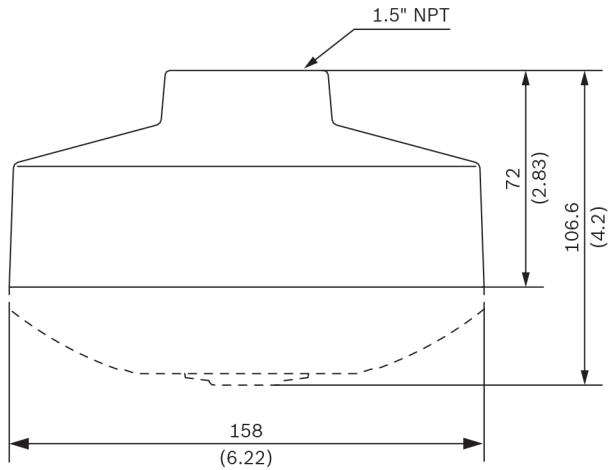

Het is een veilige en robuuste oplossing om de camera te monteren aan:

- NDA-U-WMT Hangende wandbevestiging
- NDA-U-PMT Buismontagebeugel

Meegeleverde onderdelen

Aantal	Component
1	Hangende interfaceplaat
4	M5 x 10 mm T25 schroef
1	M4 x 12 mm T25 schroef
1	Beknopte installatiehandleiding

Technische specificaties

Mechanische specificaties

Afmetingen	Ø 158 mm, H = 75 mm
Gewicht	245 g
Standaardkleur	Wit (RAL 9003)
Constructiemateriaal	Polycarbonaat

Afmetingen in mm

Bestelinformatie

NDA-7010-PIP Interfaceplaat hangend FLEXIDOME 7000